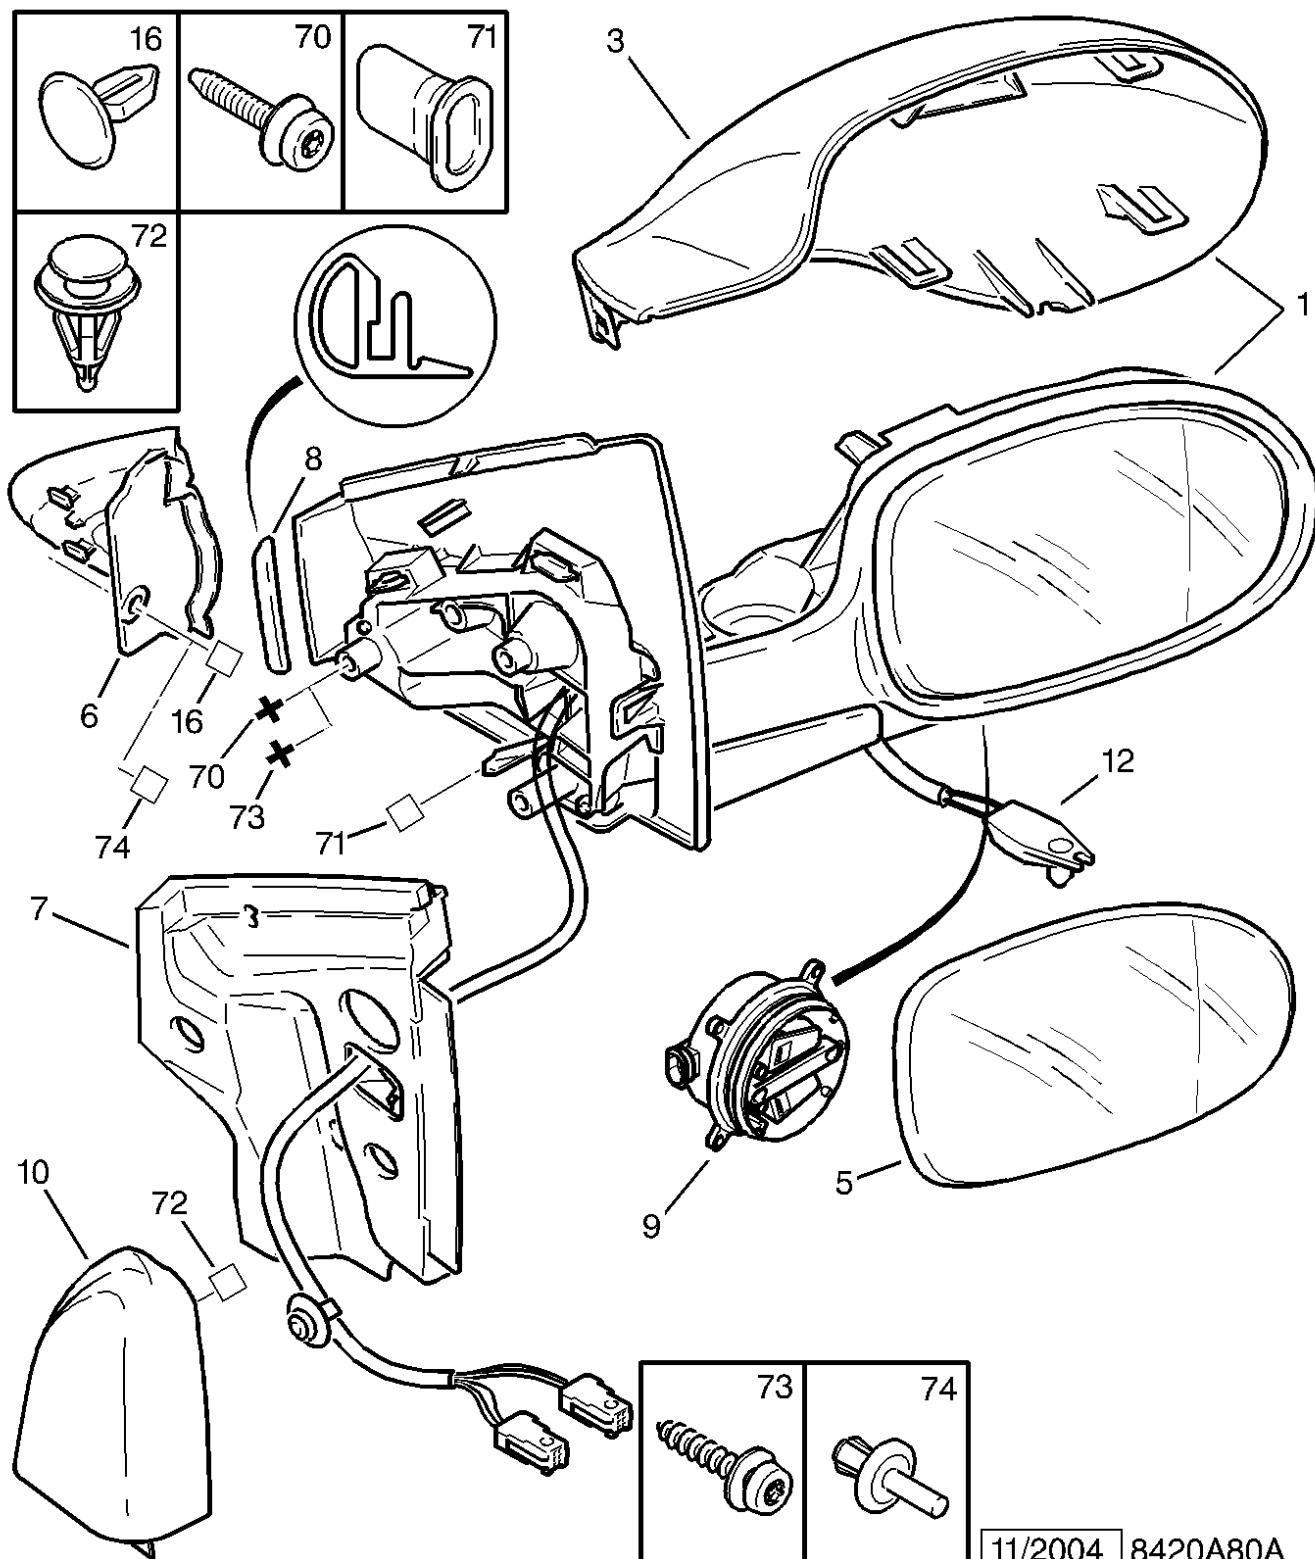

### OUTSIDE REAR VIEW MIRROR PASSENGER SIDE

1	8149 WJ	01	DOOR MIRROR RIGHT
3	8152 55	01	MIRROR HOUSING LEFT
	8152 56	01	RIGHT
5	8151 GN	01	RR VIEW MIRROR LEFT
	8151 GP	01	RIGHT
6	9015 N6	01	MIRROR FINISH LEFT
	9015 N7	01	RIGHT
7	8156 73	01	GUSSET SEAL LEFT
	8156 74	01	RIGHT
8	8156 65	01	GUSSET SEAL LEFT
	8156 66	01	RIGHT
9	6602 47	01	MIRROR MOTOR
10	9015 N2	01	BLANKING PLATE LEFT
	9015 N3	01	RIGHT
12	6445 F9	01	TEMPERAT PROBE
16	6547 20	01	PLUG TOWBALL DIAM 5 H 15,5
71	6991 V1	01	RETAINING CLIP
72	6991 S6	01	HOG RING
73	6925 N0	03	SCREW CBLX RDL DIAM 4,5-21